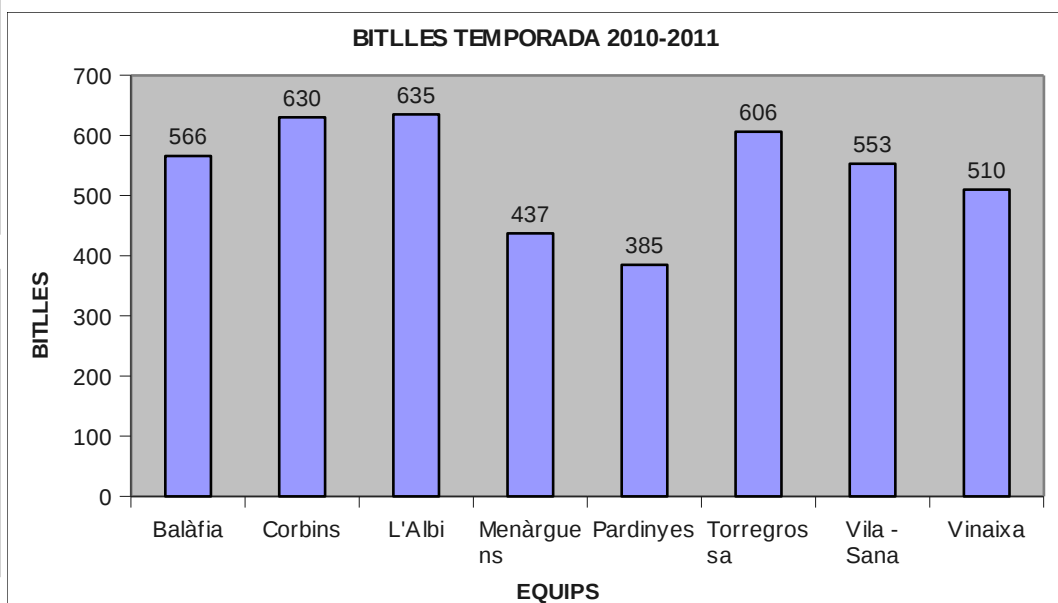

PUNTS

Equip	Punts
Balàfia	7544
Corbins	8096
L'Albi	8275
Menàrguens	6295
Pardinyes	5366
Torregrossa	8083
Vila - Sana	7421
Vinaixa	7323
TOTAL PUNTS	58403
MITJA 8 EQUIPS	915

BITLLES

Equip	Bitlles
Balàfia	566
Corbins	630
L'Albi	635
Menàrguens	437
Pardinyes	385
Torregrossa	606
Vila - Sana	553
Vinaixa	510
TOTAL BITLLES	4322
MITJA 8 EQUIPS	540