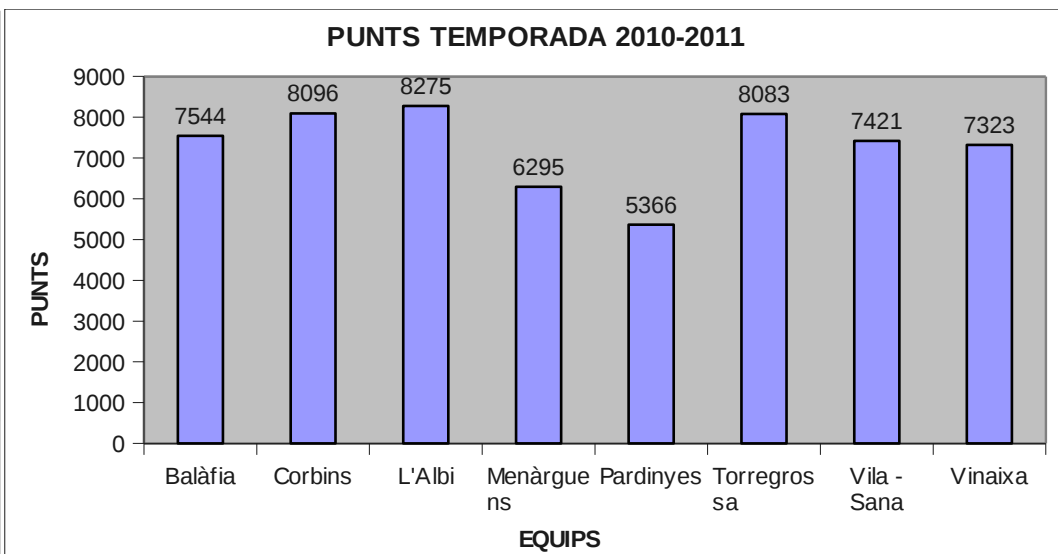

PUNTS

Equip	Punts
Balàfia	7544
Corbins	8096
L'Albi	8275
Menàrguens	6295
Pardinyes	5366
Torregrossa	8083
Vila - Sana	7421
Vinaixa	7323
TOTAL PUNTS	58403
MITJA 8 EQUIPS	915

BITLLES

Equip	Bitlles
Balàfia	566
Corbins	630
L'Albi	635
Menàrguens	437
Pardinyes	385
Torregrossa	606
Vila - Sana	553
Vinaixa	510
TOTAL BITLLES	4322
MITJA 8 EQUIPS	540